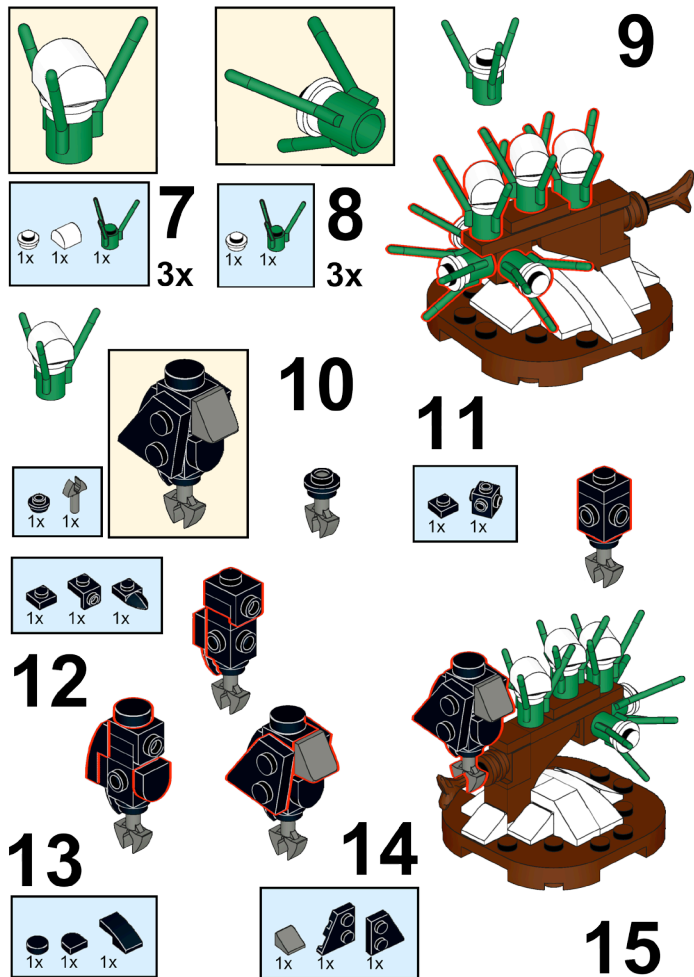

10

11

SCULPTURE 2024

Black Samurai

Black Samurai

Crow

Crow

drosophilid

drosophilid

2  **3**  **4**  **5**  **6**  **7**  **8** 

White samurai

White samurai

1  **2**  **3**  **4**  **5**  **6**  **7**  **8**  **9**  **10**  **11**

18

DROSOPHILIA 2024

mars rover