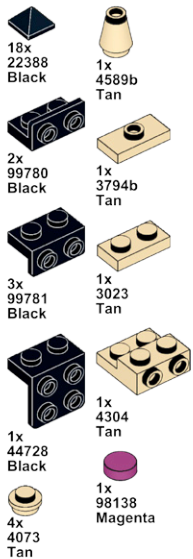

MONKEY 2024

MOAI 2024

HEDGEHOG 2024

BLACK SAMURAI 2024